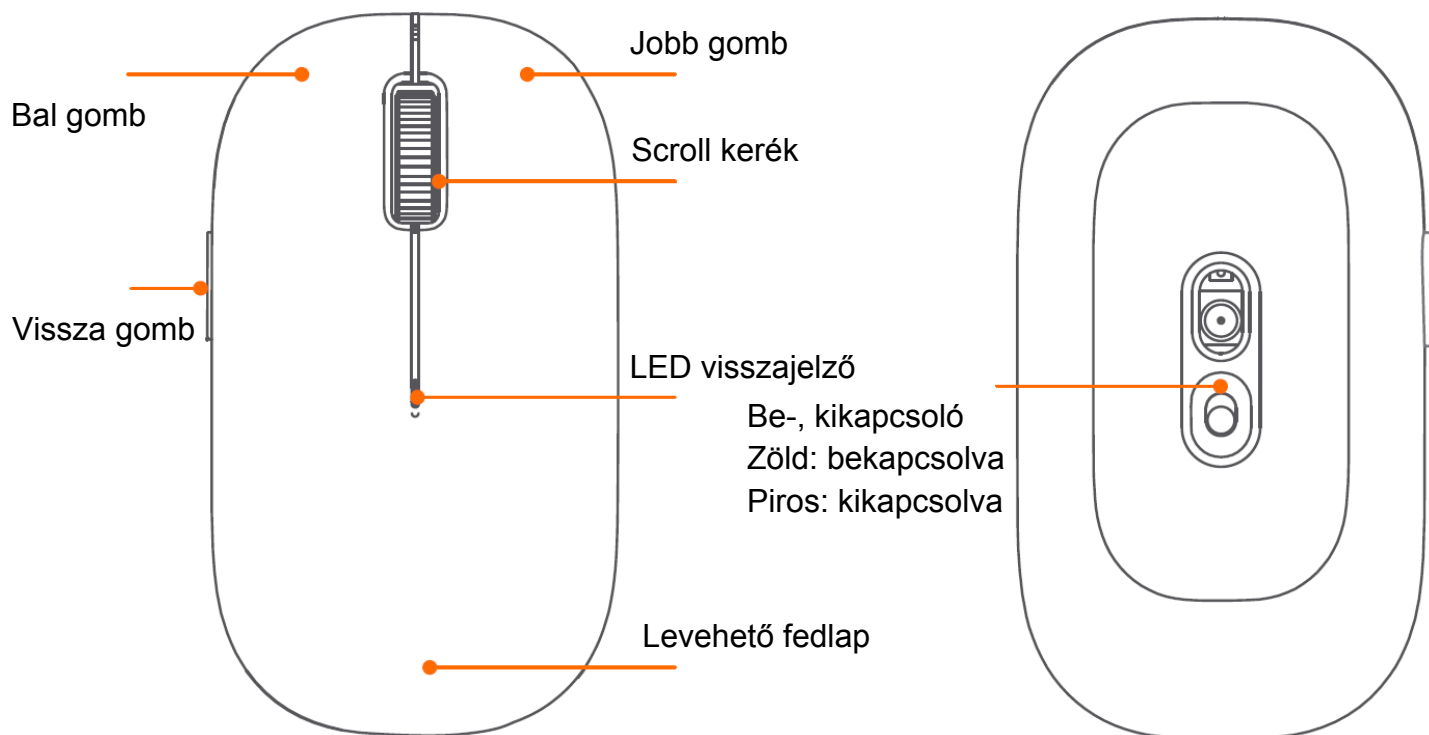

KEZELŐSZERVEK

A KÉSZÜLÉK HASZNÁLATA

1. Nyissa ki az egér fedlapját (mágnesesen záródik).

2. A hátsó részt emelje meg 10°-kal, majd emelje le a fedelet.

3. Távolítsa el az elem elválasztó papírt*

* A készülék az ázsiai régióban előre telepített elemmel kerül forgalomba. Európában a gyártó előre csomagolt elem nélkül értékesíti ezt a terméket.

4. Vegye ki a micro méretű USB vevő egységet

5. Csatlakoztassa a micro vevőt a számítógépe USB portjába-

6. Helyezze vissza a fedlapot az egérre. A fedlap elejét

7. A görgő felé eső részt csatlakoztassa először, majd hátrafelé helyezze vissza a fedlapot.