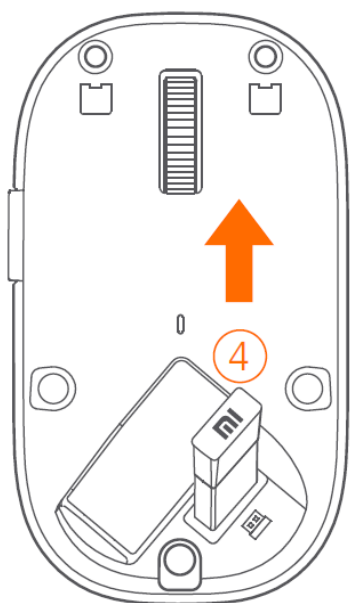

KEZELŐSZERVEK

A KÉSZÜLÉK HASZNÁLATA

1. Nyissa ki az egér fedlapját (mágnesesen záródik).

2. A hátsó részt emelje meg 10°-kal, majd emelje le a fedelet.

3. Távolítsa el az elem elválasztó papírt*

* A készülék az ázsiai régióban előre telepített elemmel kerül forgalomba. Európában a gyártó előre csomagolt elem nélkül értékesíti ezt a terméket.