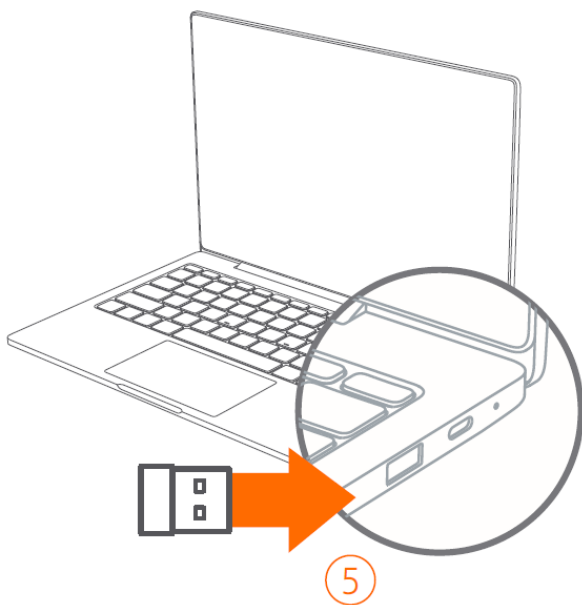

KEZELŐSZERVEK

A KÉSZÜLÉK HASZNÁLATA

1. Nyissa ki az egér fedlapját (mágnesesen záródik).

2. A hátsó részt emelje meg 10°-kal, majd emelje le a fedelet.

3. Távolítsa el az elem elválasztó papírt*

* A készülék az ázsiai régióban előre telepített elemmel kerül forgalomba. Európában a gyártó előre csomagolt elem nélkül értékesíti ezt a terméket.

4. Vegye ki a micro méretű USB vevő egységet

5. Csatlakoztassa a micro vevőt a számítógépe USB portjába-

6. Helyezze vissza a fedlapot az egérre. A fedlap elejét

7. A görgő felé eső részt csatlakoztassa először, majd hátrafelé helyezze vissza a fedlapot.