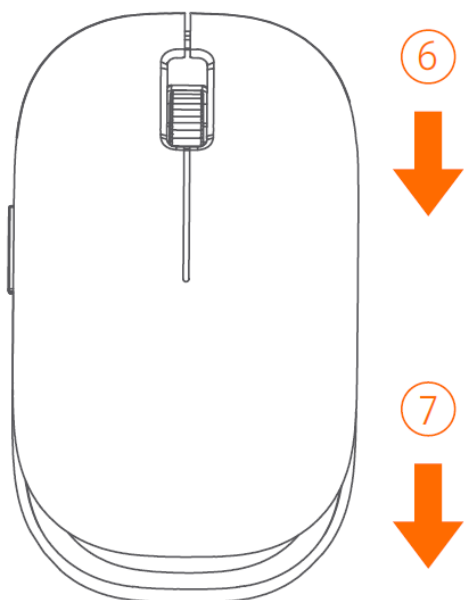

6. Helyezze vissza a fedlapot az egérre. A fedlap elejét