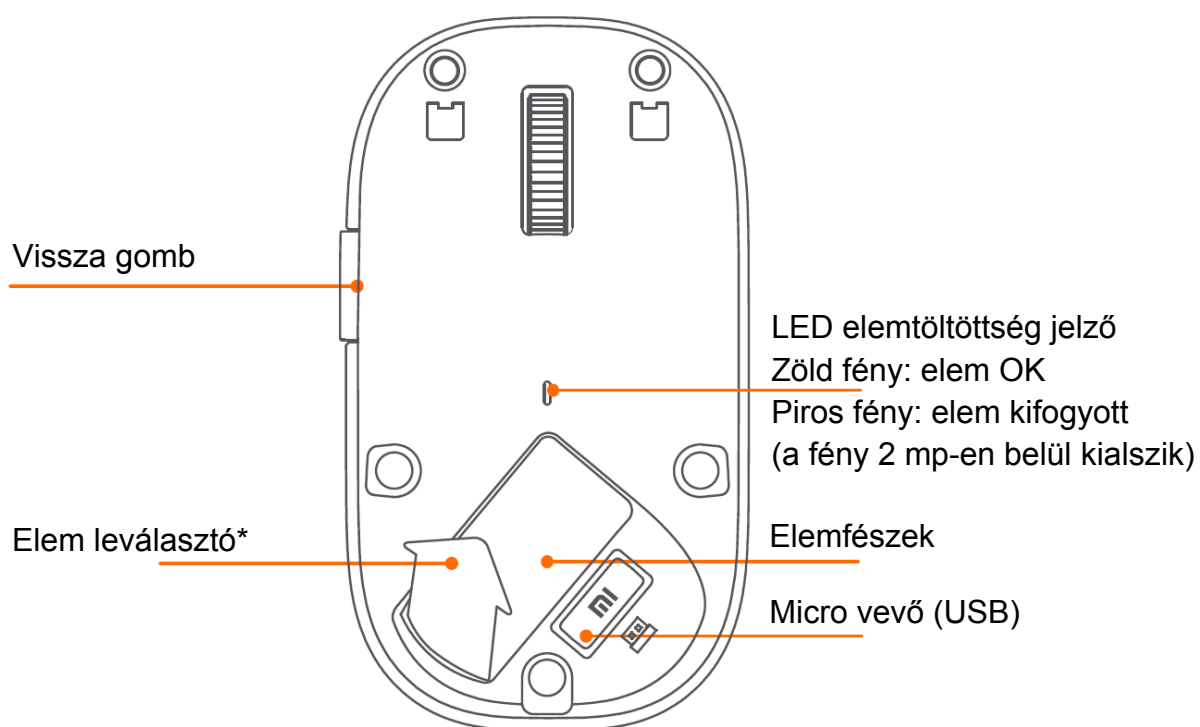

KEZELŐSZERVEK

A KÉSZÜLÉK HASZNÁLATA

1. Nyissa ki az egér fedlapját (mágnesesen záródik).

2. A hátsó részt emelje meg 10°-kal, majd emelje le a fedelet.

3. Távolítsa el az elem elválasztó papírt*

* A készülék az ázsiai régióban előre telepített elemmel kerül forgalomba. Európában a gyártó előre csomagolt elem nélkül értékesíti ezt a terméket.

4. Vegye ki a micro méretű USB vevő egységet

5. Csatlakoztassa a micro vevőt a számítógépe USB portjába-

6. Helyezze vissza a fedlapot az egérre. A fedlap elejét

7. A görgő felé eső részt csatlakoztassa először, majd hátrafelé helyezze vissza a fedlapot.