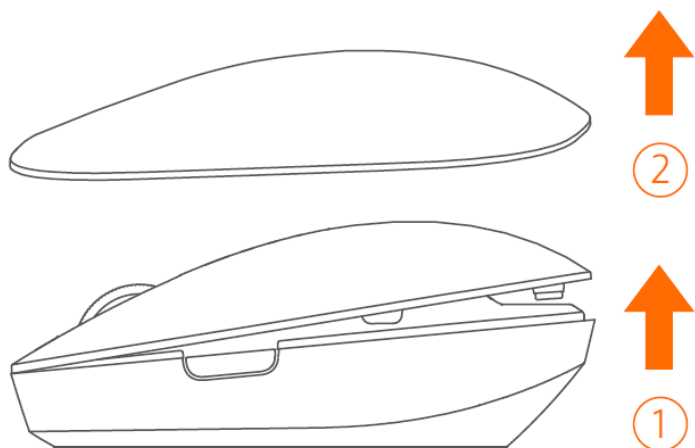

KEZELŐSZERVEK

A KÉSZÜLÉK HASZNÁLATA

1. Nyissa ki az egér fedlapját (mágnesesen záródik).

2. A hátsó részt emelje meg 10°-kal, majd emelje le a fedelet.

3. Távolítsa el az elem elválasztó papírt*

* A készülék az ázsiai régióban előre telepített elemmel kerül forgalomba. Európában a gyártó előre csomagolt elem nélkül értékesíti ezt a terméket.