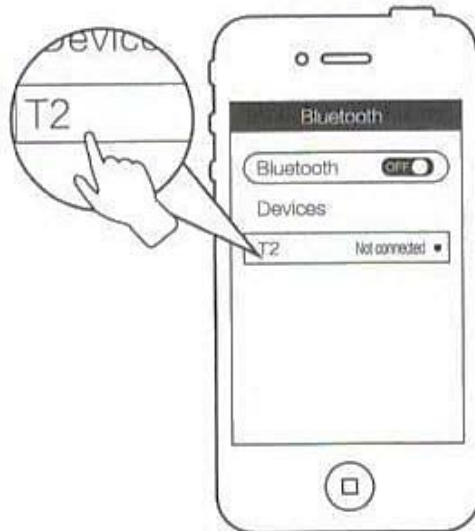

Kapcsolódás más Bluetooth eszközökhöz

1. Kapcsolja be a Bluetooth-ot a telefonján vagy táblagépén.
2. Kapcsolja be a hangszórót a Be-, kikapcsoló gomb 2-3 másodperces nyomva tartásával.
3. Tartsa nyomva a gombot, amíg a LED kéken nem kezd el villogni, a hangszóró ekkor kerül látható / párosítható módba.
4. Lépjen a keresési módba a telefonján, majd a megjelenő listából jelölje ki a „Tronsmart Element T6”-es hangszórót.
5. Amennyiben szükséges a párosításhoz, adja meg a „0000” PIN kódot.
6. A hangjelzés után a LED folyamatos kékre vált, és ekkor lejátszhatja a telefonján tárolt vagy streamelt zenét.
7. A hangszóró automatikusan vissza tud csatlakozni a legutoljára csatlakoztatott eszközhöz, csak mindkettőt be kell kapcsolnia. (A hangszóró az utoljára csatlakoztatott 8 eszközt tudja csak tárolni a memóriájában)
8. A zene elindításához nyomja meg a Lejátszás/szünet gombot.